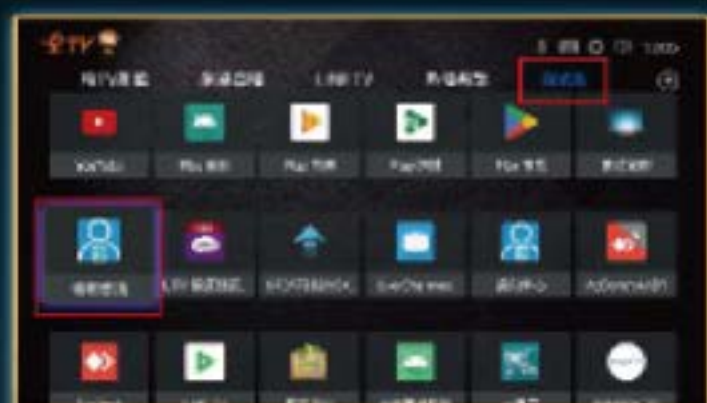

智慧訊號自動連線，保持全屋漫遊自動轉接
同時擁有AC雙頻2.4GHz及5GHz訊號
擴充性高，場地不受限

所有網路速率
皆可申辦加裝

產品	租約	月繳	加價購/月
MESH主機1台	二年	50元	25元/顆

全館吃到飽

月繳 \$599

台灣數位光訊科技集團

Taiwan optical platform

頻道加值服務流程(購買)教學