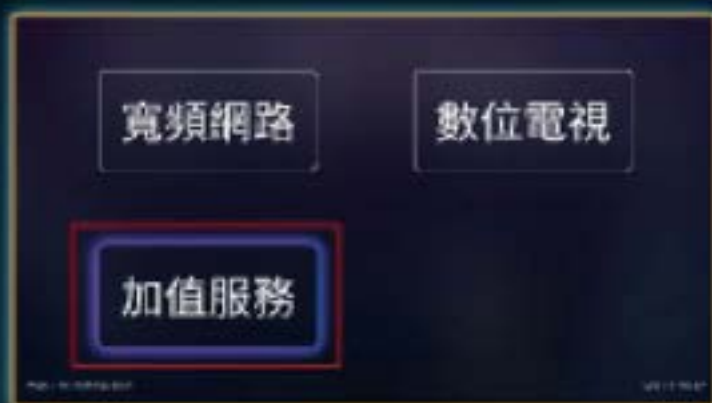

智慧訊號自動連線，保持全屋漫遊自動轉接
同時擁有AC雙頻2.4GHz及5GHz訊號
擴充性高，場地不受限

所有網路速率
皆可申辦加裝

產品	租約	月繳	加價購/月
MESH主機1台	二年	50元	25元/顆

全館吃到飽

月繳 \$599

台灣數位光訊科技集團
Taiwan optical platform

頻道加值服務流程(購買)教學

1. 選擇程式集—帳戶資訊