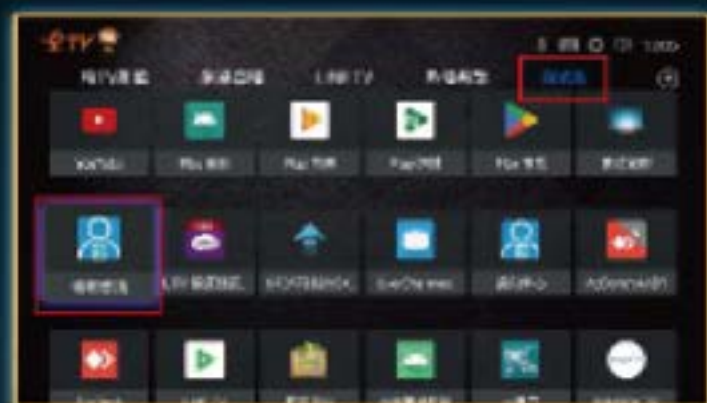

頻道加值服務流程(購買)教學

1. 選擇程式集—帳戶資訊