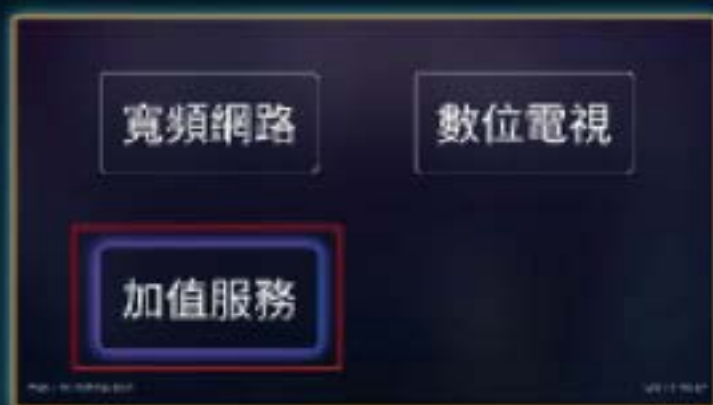

頻道加值服務流程(購買)教學

2. 選擇加值服務