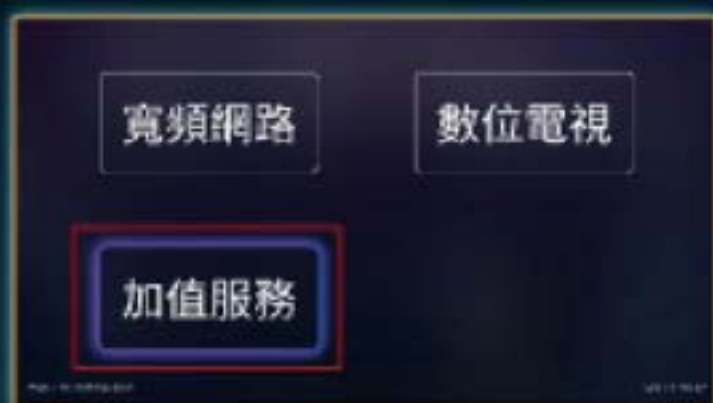

頻道加值服務流程(購買)教學

2. 選擇加值服務