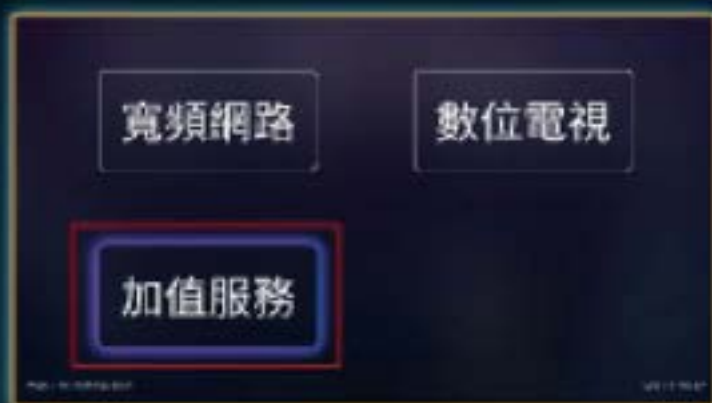

頻道加值服務流程(購買)教學

2. 選擇加值服務