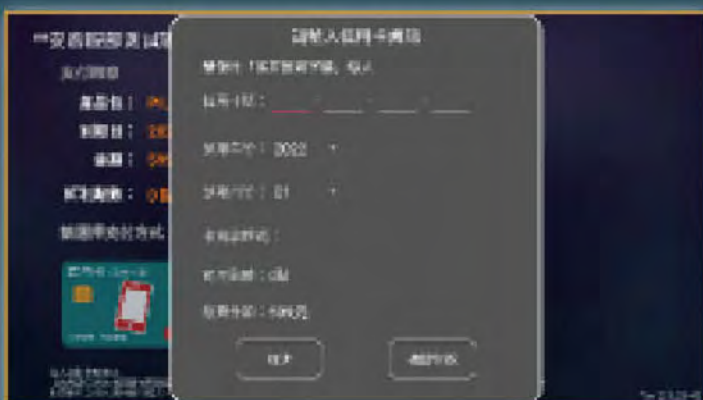

# 頻道加值服務流程(購買)教學

1. 選擇程式集—帳戶資訊

2. 選擇加值服務

3. 選擇要購買的頻道及方案

4. 選擇付款方式

信用卡付款

QR碼付款