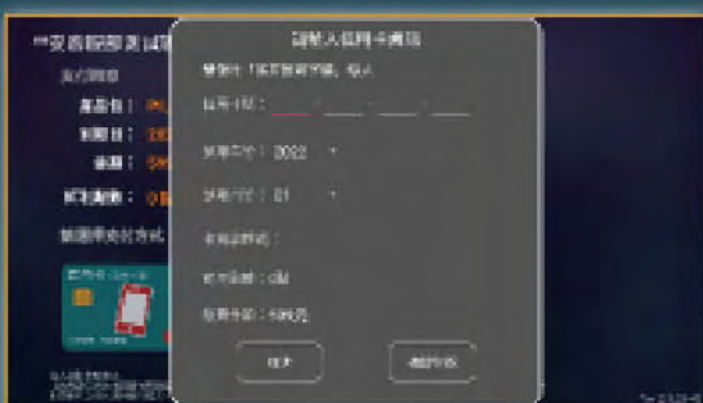

WI-FI MESH優點

智慧訊號自動連線，保持全屋漫遊自動轉接
同時擁有AC雙頻2.4GHz及5GHz訊號
擴充性高，場地不受限

所有網路速率皆可申辦加裝

設備裝置/月租費用

1台MESH主機+1台MESH子機
/每月150元

1台MESH主機+2台MESH子機
/每月200元

1台MESH主機+3台MESH子機
/每月250元

全館吃到飽

月繳 \$599

頻道加值服務流程(購買)教學

1. 選擇程式集—帳戶資訊

2. 選擇加值服務

3. 選擇要購買的頻道及方案

4. 選擇付款方式

信用卡付款

QR CODE付款

多點愛

少負擔

網路申辦半價

低收入戶優惠方案

有線電視 免費

有線電視

- 免收裝機費。
- 本公司提供前兩台數位機上盒 **免費**借用
第三台以上借用每台收取設備保證金1000元。

網路