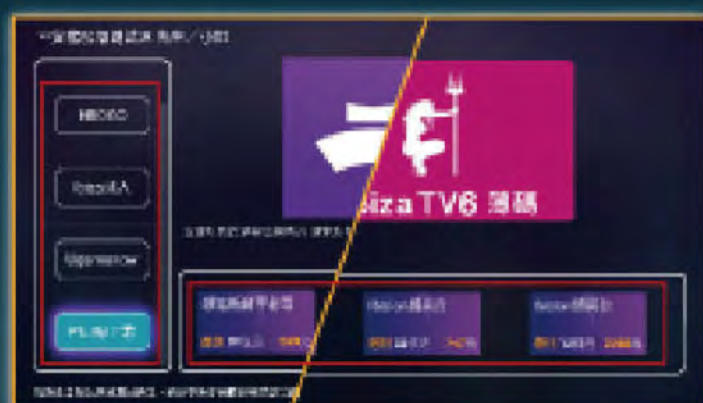

WI-FI MESH優點

智慧訊號自動連線，保持全屋漫遊自動轉接
同時擁有AC雙頻2.4GHz及5GHz訊號
擴充性高，場地不受限

所有網路速率皆可申辦加裝

設備裝置/月租費用

1台MESH主機+1台MESH子機
/每月150元

1台MESH主機+2台MESH子機
/每月200元

1台MESH主機+3台MESH子機
/每月250元

全館吃到飽

月繳 \$599

頻道加值服務流程(購買)教學

1. 選擇程式集—帳戶資訊

2. 選擇加值服務

3. 選擇要購買的頻道及方案

4. 選擇付款方式

信用卡付款

QR CODE付款