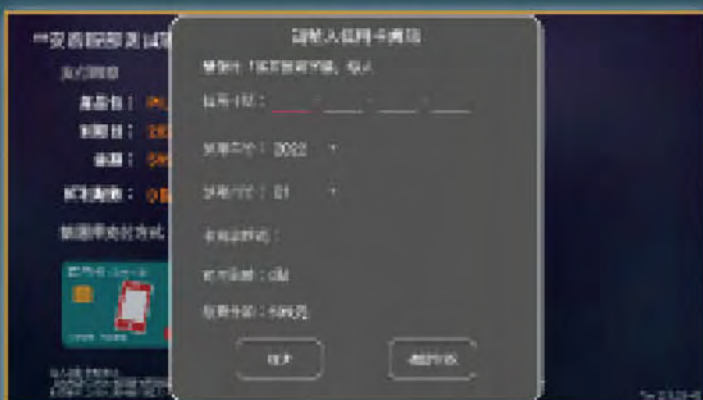

1. 選擇程式集—帳戶資訊

2. 選擇加值服務

3. 選擇要購買的頻道及方案

4. 選擇付款方式

信用卡付款

QR碼付款

多點愛

少負擔