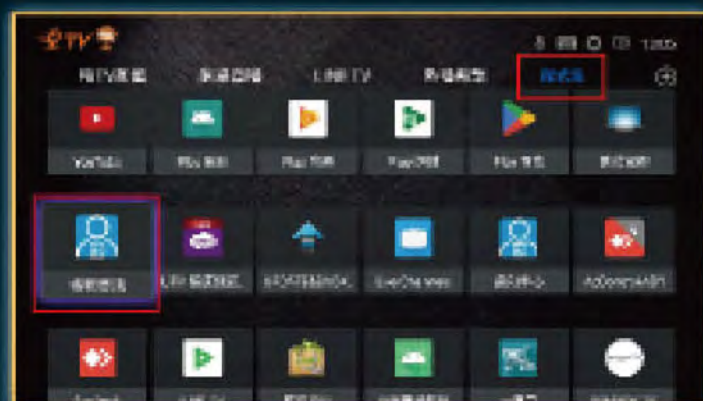

年繳/半年繳加碼

▶ 年繳贈網三個月 ▶ 半年繳贈網一個月

全新服務 WIFIMESH

享受全屋無縫漫遊

全屋無縫漫遊

WI-FI 5 MESH主機+MESH子機
擴大網路範圍，全屋WIFI無死角
自動選擇路由，無縫接軌漫遊

WI-FI MESH優點

智慧訊號自動連線，保持全屋漫遊自動轉接
同時擁有AC雙頻2.4GHz及5GHz訊號
擴充性高，場地不受限

所有網路速率皆可申辦加裝

設備裝置/月租費用

1台MESH主機+1台MESH子機
/每月150元

1台MESH主機+2台MESH子機
/每月200元

1台MESH主機+3台MESH子機
/每月250元

全館吃到飽

月繳 \$599

頻道加值服務流程(購買)教學