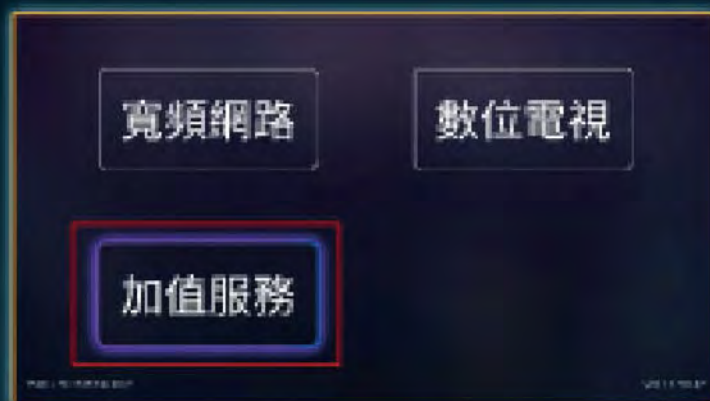

頻道加值服務流程(購買)教學

2. 選擇加值服務