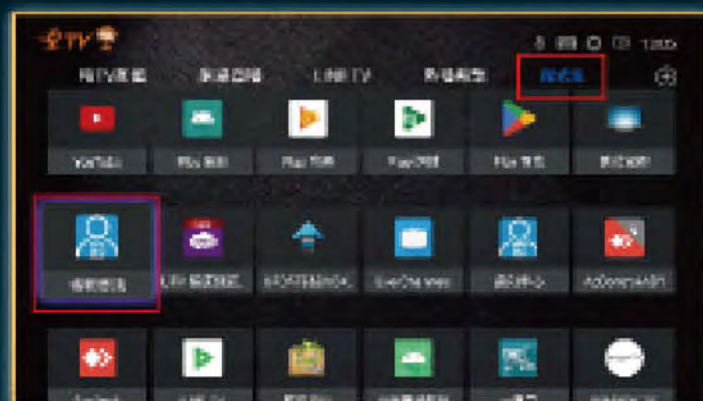

頻道加值服務流程(購買)教學

1. 選擇程式集—帳戶資訊