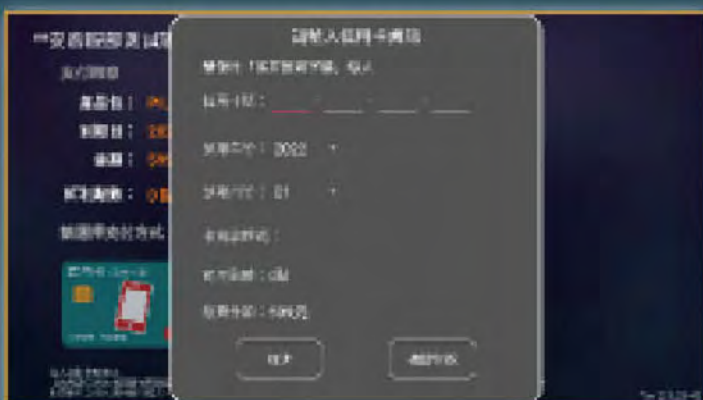

WI-FI MESH優點

智慧訊號自動連線，保持全屋漫遊自動轉接
同時擁有AC雙頻2.4GHz及5GHz訊號
擴充性高，場地不受限

所有網路速率皆可申辦加裝

設備裝置/月租費用

1台MESH主機+1台MESH子機
/每月150元

1台MESH主機+2台MESH子機
/每月200元

1台MESH主機+3台MESH子機
/每月250元

全館吃到飽

月繳 \$599

頻道加值服務流程(購買)教學

1. 選擇程式集—帳戶資訊

2. 選擇加值服務

3. 選擇要購買的頻道及方案

4. 選擇付款方式

信用卡付款

QR碼付款

多點愛

少負擔

網路申辦半價

低收入戶優惠方案

有線電視 免費

有線電視

- 免收裝機費。
- 本公司提供前兩台數位機上盒 **免費** 借用
第三台以上借用每台收取設備保證金1000元。

網路