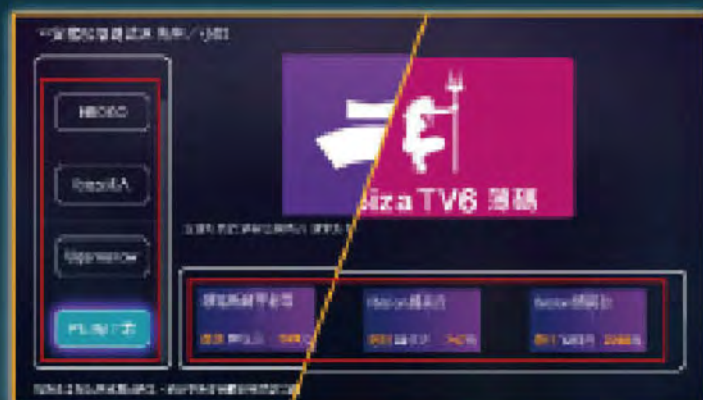

3. 選擇要購買的頻道及方案