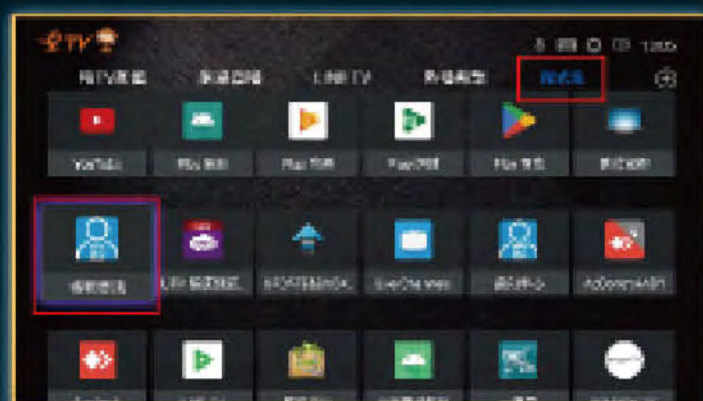

選擇你的**VIP**方案

刷卡付費更方便

Ibiza TV

成人 · 時尚 · 娛樂

台灣數位光訊科技集團
Taiwan optical platform

全館吃到飽

月繳 \$599

頻道加值服務流程(購買)教學