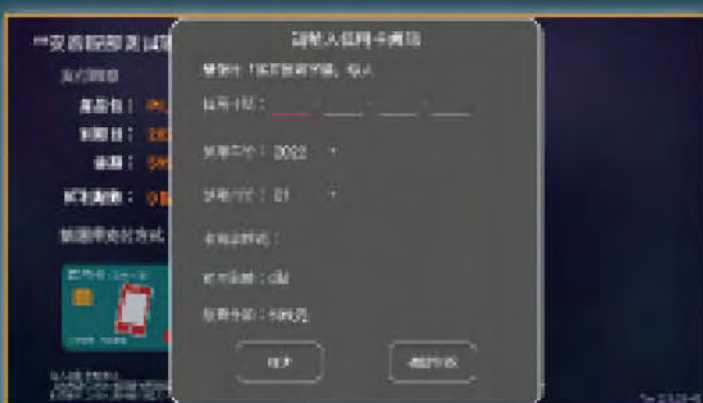

1. 選擇程式集—帳戶資訊

2. 選擇加值服務

3. 選擇要購買的頻道及方案

4. 選擇付款方式

信用卡付款

QR CODE付款

多點愛

少負擔