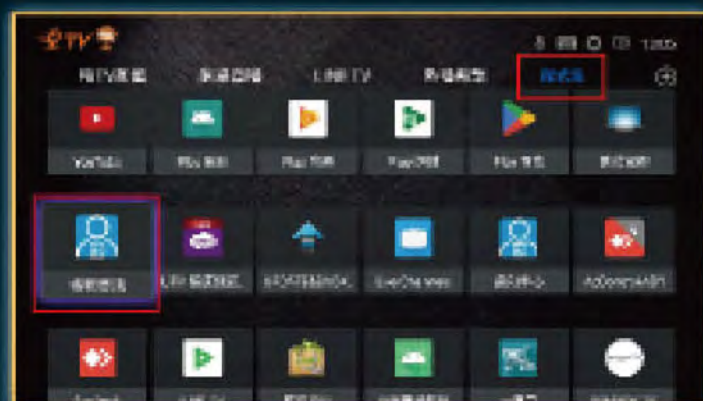

Ibiza TV

成人 · 時尚 · 娛樂

台灣數位光訊科技集團
Taiwan optical platform

全館吃到飽

月繳 \$599

頻道加值服務流程(購買)教學

1. 選擇程式集—帳戶資訊

2. 選擇加值服務

3. 選擇要購買的頻道及方案

4. 選擇付款方式

信用卡付款

QR CODE付款

多點愛

少負擔

網路申辦半價

低收入戶優惠方案