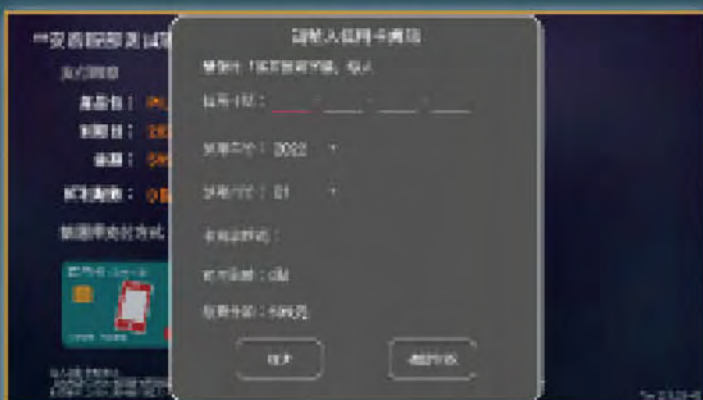

Ibiza TV

成人 · 時尚 · 娛樂

台灣數位光訊科技集團
Taiwan optical platform

全館吃到飽

月繳 \$599

頻道加值服務流程(購買)教學

1. 選擇程式集—帳戶資訊

2. 選擇加值服務

3. 選擇要購買的頻道及方案

4. 選擇付款方式

信用卡付款

QR CODE付款

多點愛

少負擔

網路申辦半價

低收入戶優惠方案