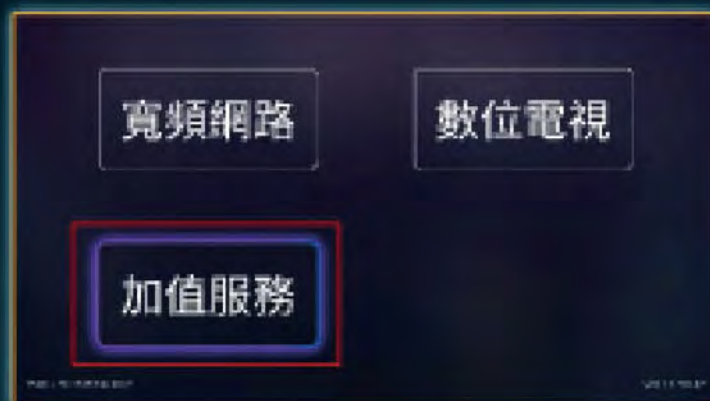

Ibiza TV

成人 · 時尚 · 娛樂

台灣數位光訊科技集團
Taiwan optical platform

全館吃到飽

月繳 \$599

頻道加值服務流程(購買)教學

1. 選擇程式集—帳戶資訊

2. 選擇加值服務