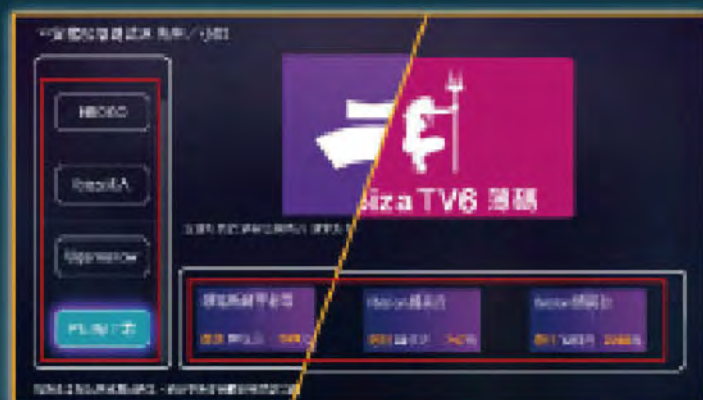

Ibiza TV

成人 · 時尚 · 娛樂

台灣數位光訊科技集團
Taiwan optical platform

全館吃到飽

月繳 \$599

頻道加值服務流程(購買)教學

1. 選擇程式集—帳戶資訊

2. 選擇加值服務