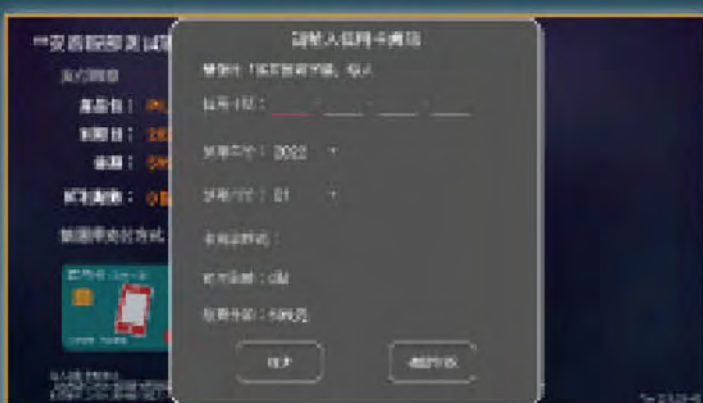

# 頻道加值服務流程(購買)教學

1. 選擇程式集—帳戶資訊

2. 選擇加值服務

3. 選擇要購買的頻道及方案

4. 選擇付款方式

信用卡付款

QR碼付款